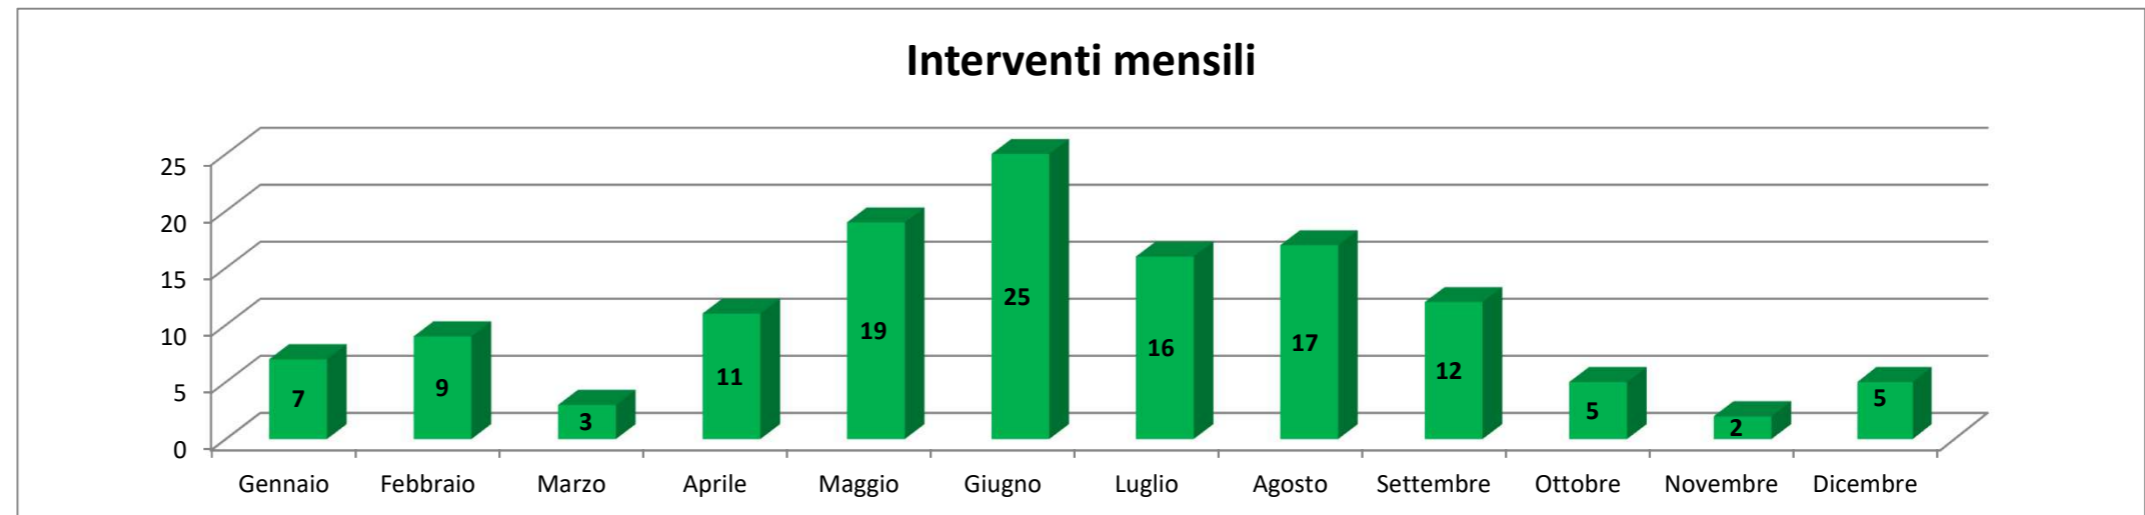

**STATISTICHE INTERVENTI DISTACCAMENTO VIGILI DEL FUOCO VOLONTARI DI LAZZATE - Anno: 2015**

Interventi per Comuni	
Lentate Sul seveso	44
Misinto	19
Lazzate	13
Cogliate	10
Paullo	9
Barlassina	7
Ceriano Laghetto	6
Cesano Maderno	3
Limbiate	3
Milano	3
Nova Milanese	2
Novate Milanese	2
Seveso	2
Settala	1
Robecchetto con Induno	1
Caronno Pertusella	1
Cesate	1
Mariano Comense	1
Rescaldina	1
Ronco Briantino	1
Solaro	1
<b>Totale</b>	<b>131</b>

Interventi per mese	
Gennaio	7
Febbraio	9
Marzo	3
Aprile	11
Maggio	19
Giugno	25
Luglio	16
Agosto	17
Settembre	12
Ottobre	5
Novembre	2
Dicembre	5
<b>Totale</b>	<b>131</b>

Interventi per Mezzo	
APS	58
APS/rid	39
ABP	24
Modulo antinc.	9
Fiamma	1
<b>Totale</b>	<b>131</b>