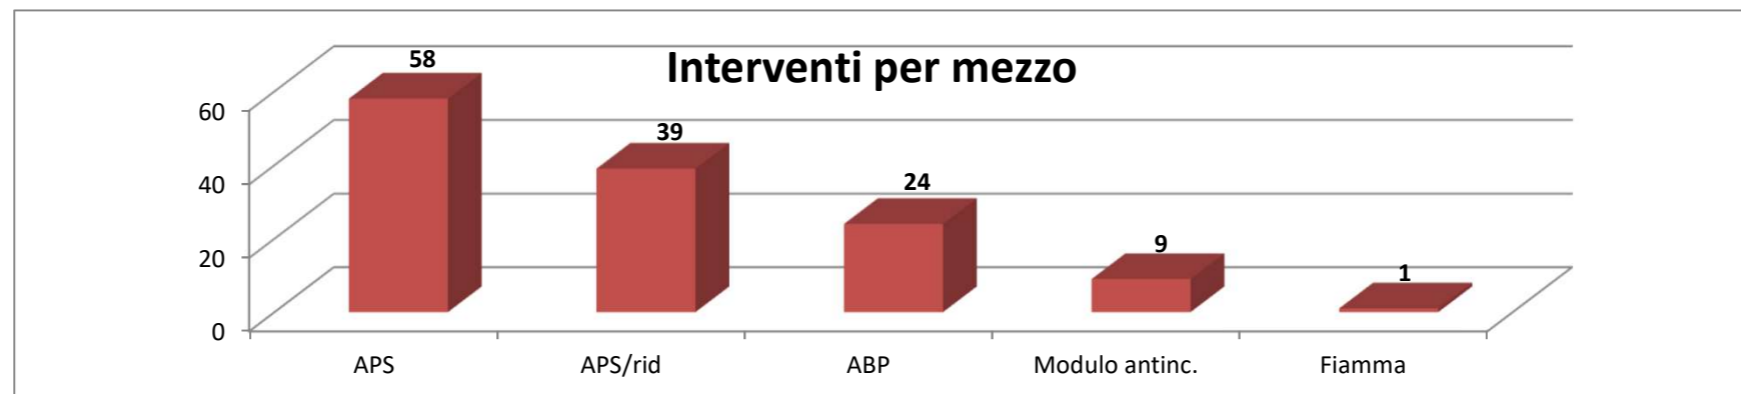

Interventi per Mezzo	
APS	58
APS/rid	39
ABP	24
Modulo antinc.	9
Fiamma	1
Totale	131