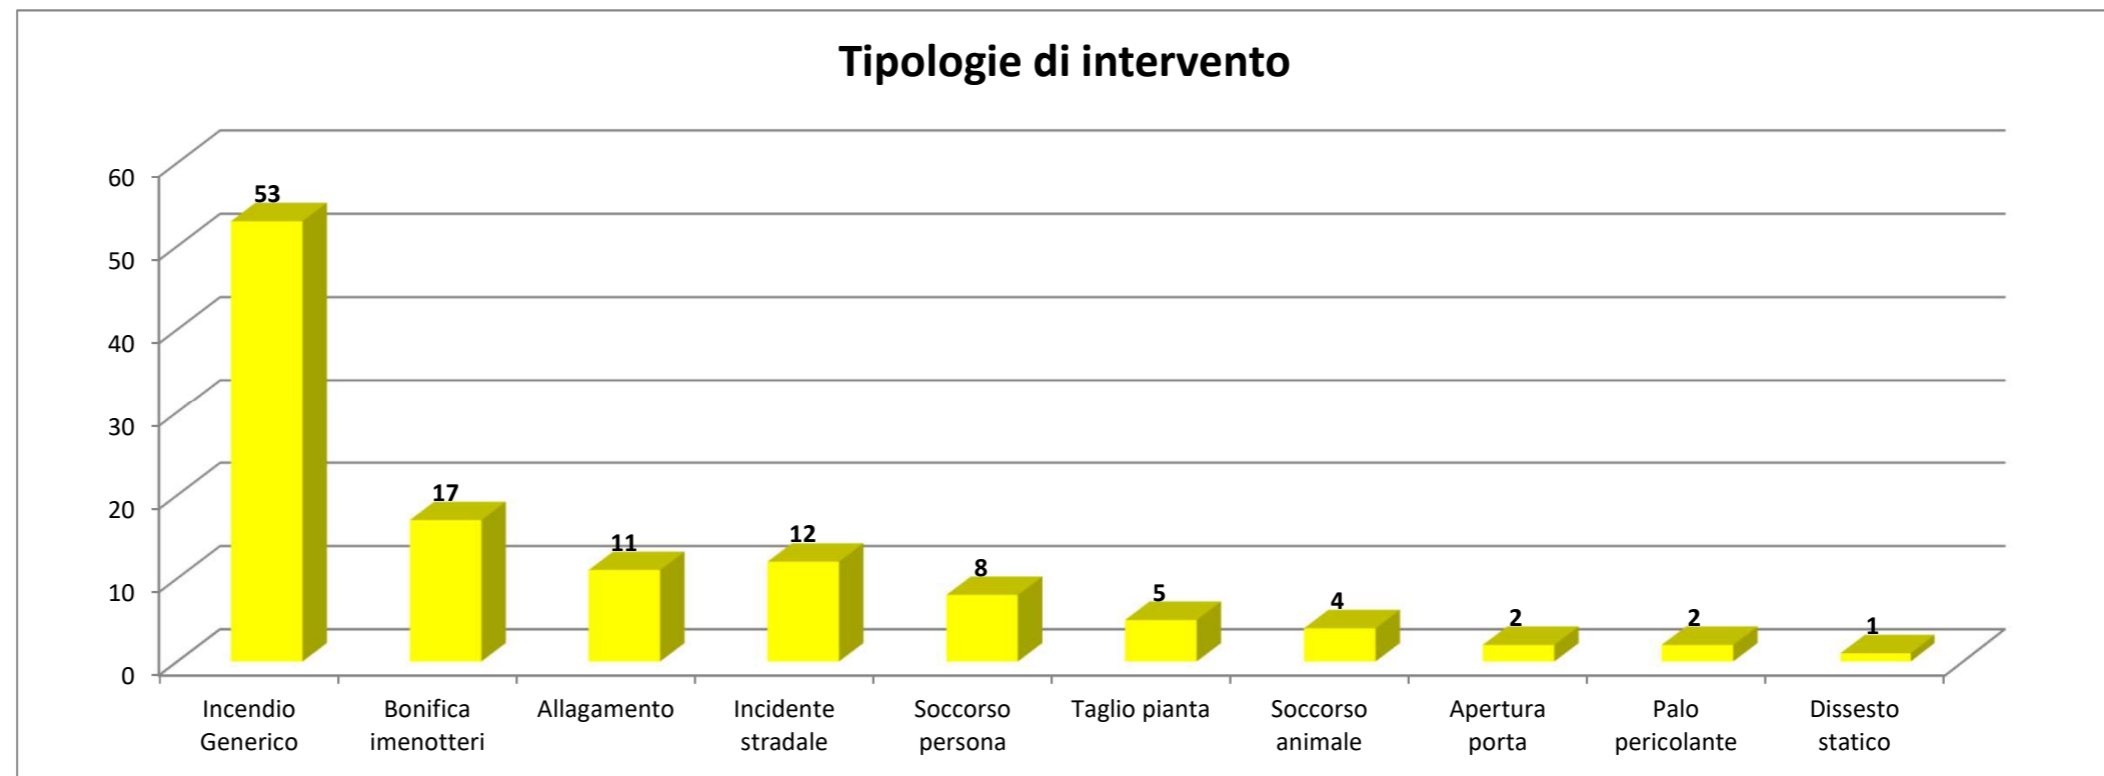

Tipologia di interventi	
Incendio Generico	53
Bonifica imenotteri	17
Allagamento	11
Incidente stradale	12
Soccorso persona	8
Taglio pianta	5
Soccorso animale	4
Apertura porta	2
Palo pericolante	2
Dissesto statico	1
Fuga gas	1
Ascensore bloccato	1
Cattura rettile	2
Recupero oggetti	1
Corto circuito traliccio enel	1
Disp. idrica	4
Disp. Idrica - rottura idrante	1
Dissesto statico	1
Pianta pericolante	4
	131