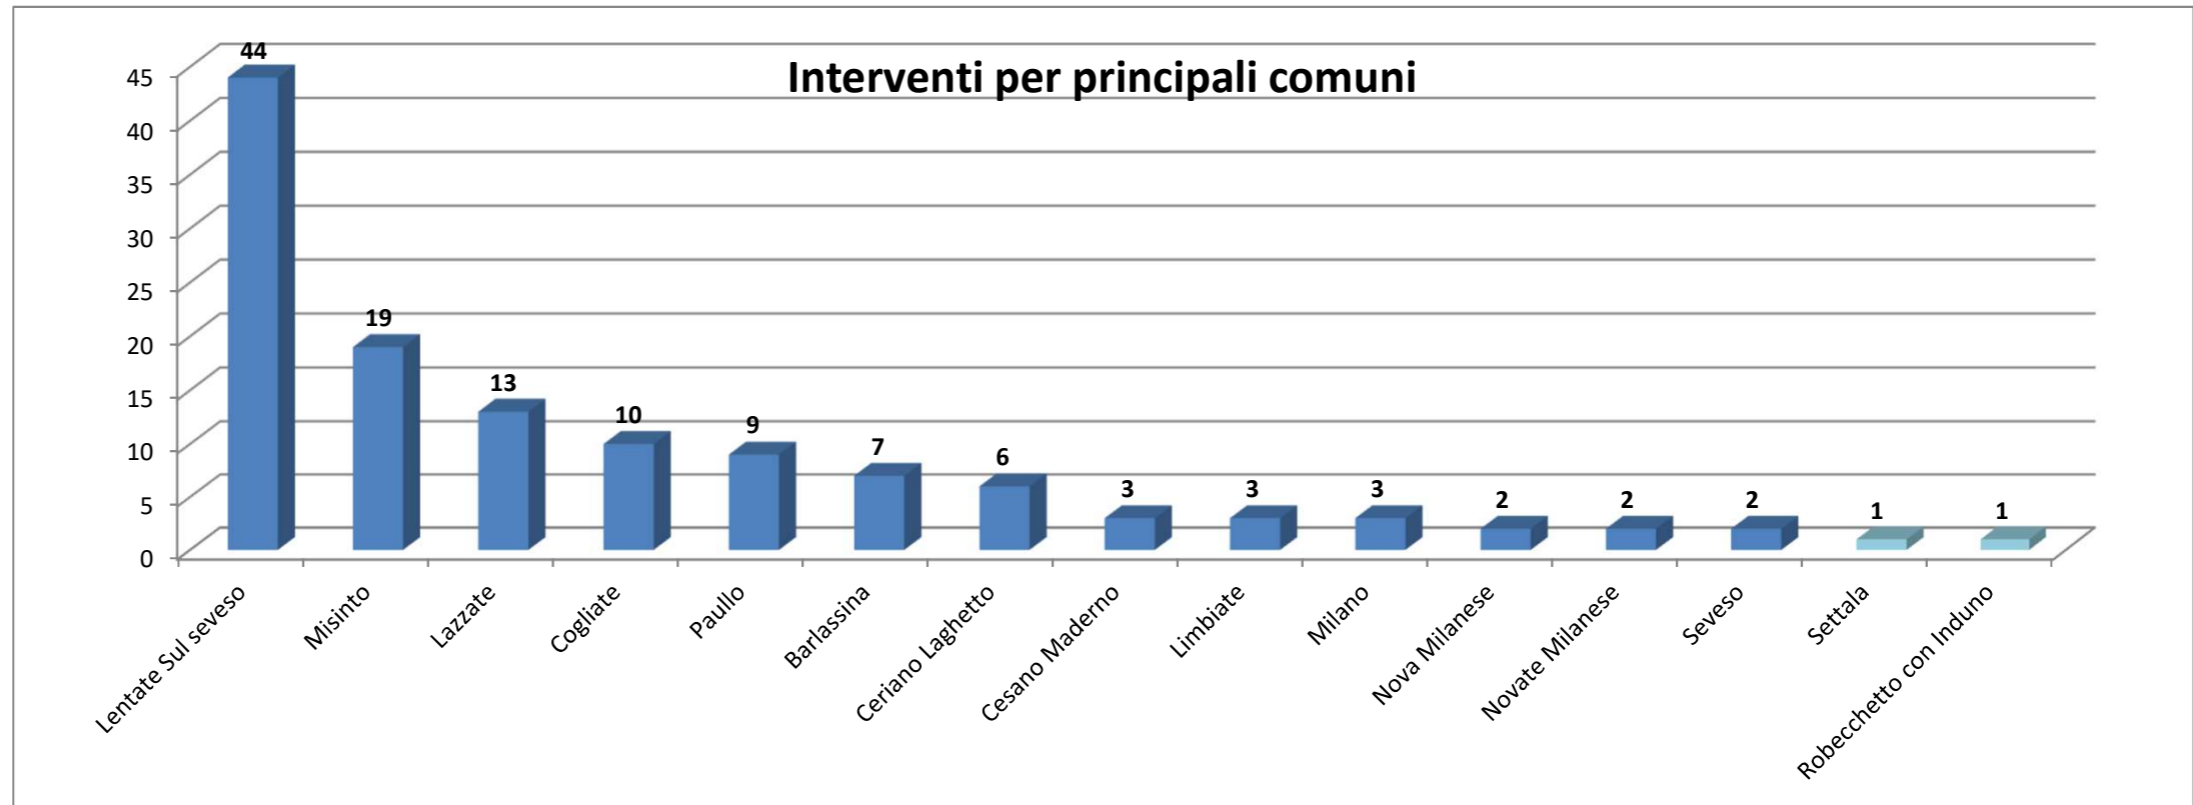

**STATISTICHE INTERVENTI DISTACCAMENTO VIGILI DEL FUOCO VOLONTARI DI LAZZATE - Anno: 2015**

Interventi per Comuni	
Lentate Sul seveso	44
Misinto	19
Lazzate	13
Cogliate	10
Paullo	9
Barlassina	7
Ceriano Laghetto	6
Cesano Maderno	3
Limbiate	3
Milano	3
Nova Milanese	2
Novate Milanese	2
Seveso	2
Settala	1
Robecchetto con Induno	1
Caronno Pertusella	1
Cesate	1
Mariano Comense	1
Rescaldina	1
Ronco Briantino	1
Solaro	1
<b>Totale</b>	<b>131</b>