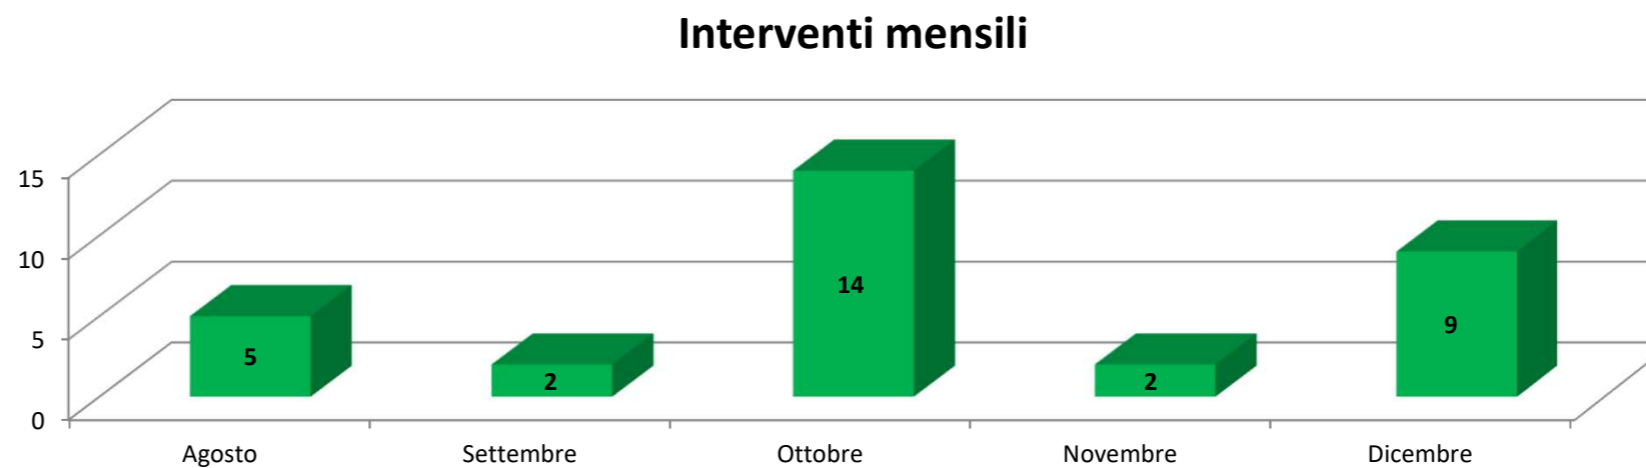

STATISTICHE INTERVENTI DISTACCAMENTO VIGILI DEL FUOCO VOLONTARI DI LAZZATE - ANNO: 2013

Interventi per Comuni	
Lentate Sul seveso	10
Milano	7
Lazzate	3
Misinto	2
Ceriano Laghetto	2
Barlassina	2
Legnano	2
Cogliate	1
Solaro	1
Ceremate	1

31

Interventi per mese	
Agosto	5
Settembre	2
Ottobre	14
Novembre	2
Dicembre	9

32

Interventi per Mezzo	
APS/rid	23
ABP	9

32

Tipologia di interventi	
Incendio Generico	11
Taglio pianta	11
Incidente stradale	3
Soccorso persona	2
Recupero oggetto	1
Soccorso animale	1
Apertura porta	1
Oggetti pericolanti	1
Ascensore bloccato	1
	32