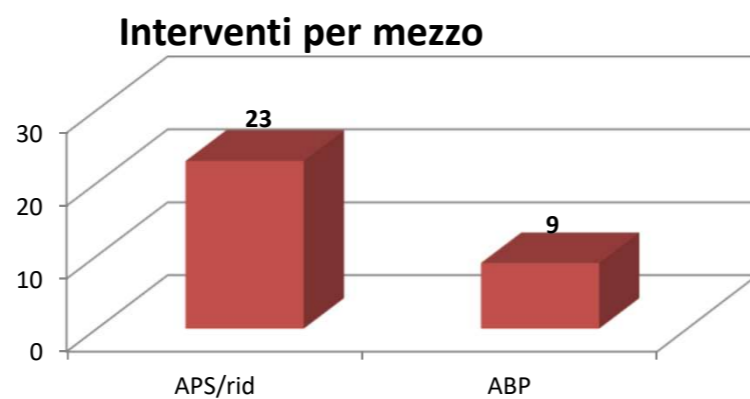

STATISTICHE INTERVENTI DISTACCAMENTO VIGILI DEL FUOCO VOLONTARI DI LAZZATE - ANNO: 2013

Interventi per Comuni	
Lentate Sul seveso	10
Milano	7
Lazzate	3
Misinto	2
Ceriano Laghetto	2
Barlassina	2
Legnano	2
Cogliate	1
Solaro	1
Ceremate	1

31

Interventi per mese	
Agosto	5
Settembre	2
Ottobre	14
Novembre	2
Dicembre	9

32

Interventi per Mezzo	
APS/rid	23
ABP	9

32

Tipologia di interventi	
Incendio Generico	11
Taglio pianta	11
Incidente stradale	3
Soccorso persona	2
Recupero oggetto	1
Soccorso animale	1
Apertura porta	1
Oggetti pericolanti	1
Ascensore bloccato	1
	32