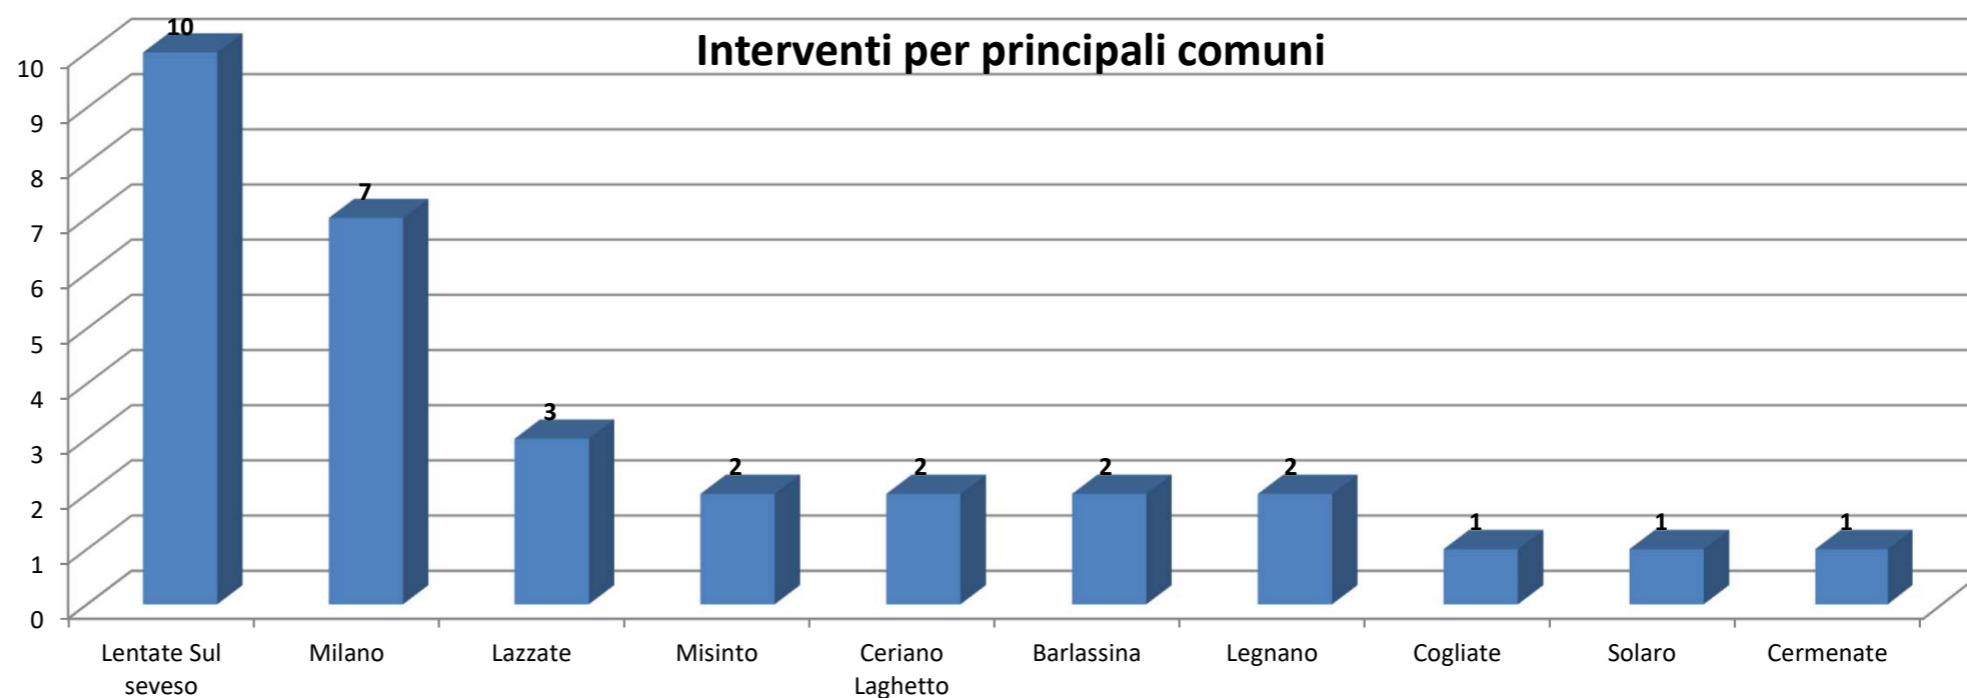

STATISTICHE INTERVENTI DISTACCAMENTO VIGILI DEL FUOCO VOLONTARI DI LAZZATE - ANNO: 2013

Interventi per Comuni	
Lentate Sul seveso	10
Milano	7
Lazzate	3
Misinto	2
Ceriano Laghetto	2
Barlassina	2
Legnano	2
Cogliate	1
Solaro	1
Ceremate	1

31