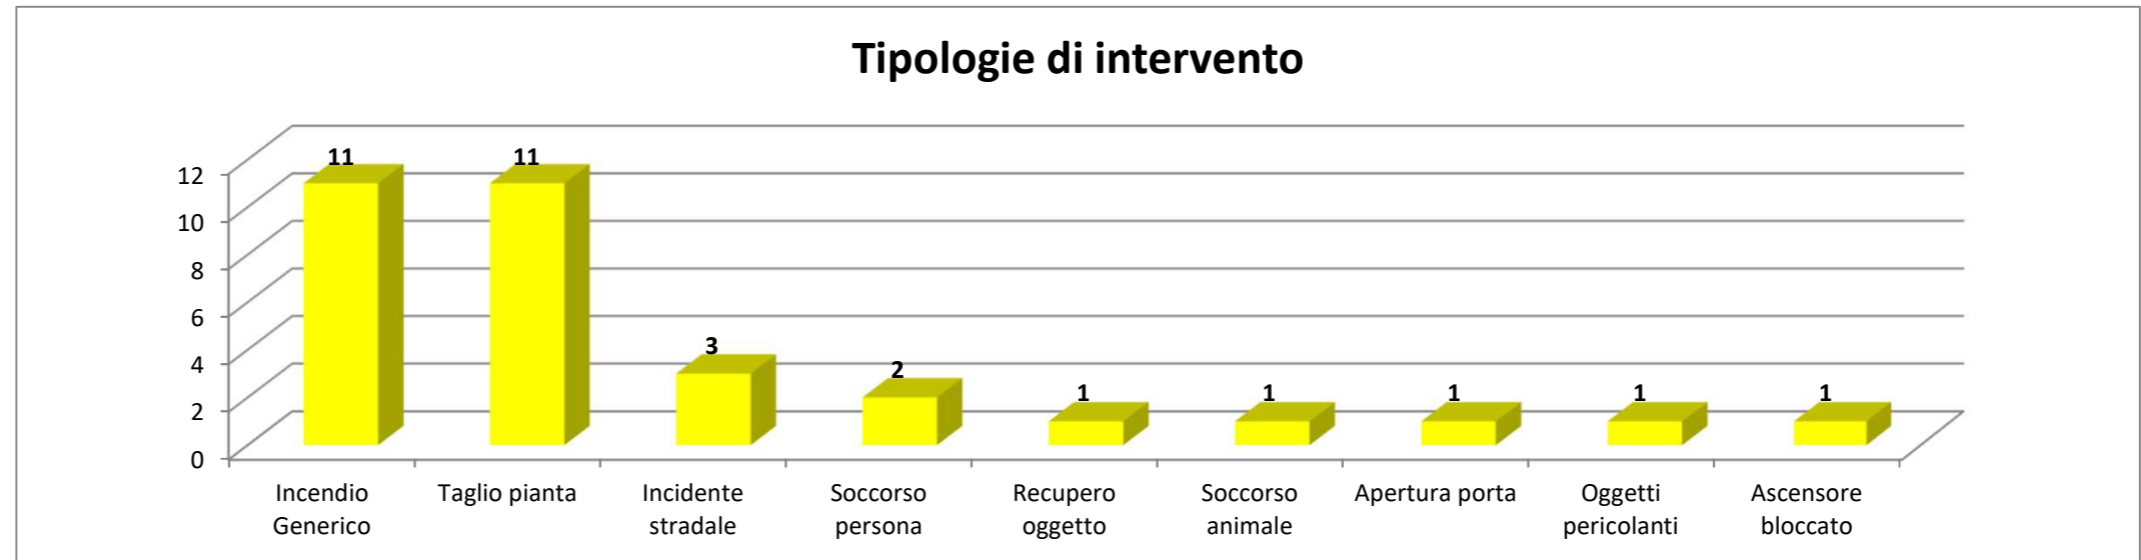

STATISTICHE INTERVENTI DISTACCAMENTO VIGILI DEL FUOCO VOLONTARI DI LAZZATE - ANNO: 2013

Interventi per Comuni	
Lentate Sul seveso	10
Milano	7
Lazzate	3
Misinto	2
Ceriano Laghetto	2
Barlassina	2
Legnano	2
Cogliate	1
Solaro	1
Ceremate	1

31

Interventi per mese	
Agosto	5
Settembre	2
Ottobre	14
Novembre	2
Dicembre	9

32

Interventi per Mezzo	
APS/rid	23
ABP	9

32

Tipologia di interventi	
Incendio Generico	11
Taglio pianta	11
Incidente stradale	3
Soccorso persona	2
Recupero oggetto	1
Soccorso animale	1
Apertura porta	1
Oggetti pericolanti	1
Ascensore bloccato	1
	32